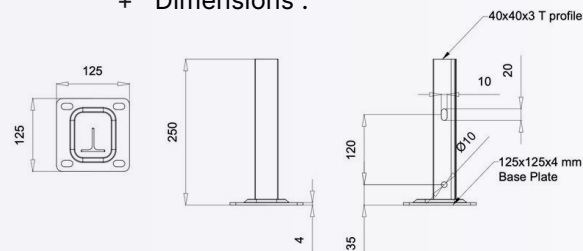

PLATINE

- + Acier galvanisé à chaud et thermolaqué
- + Coloris : RAL 7016, RAL 9005 et RAL 6005
- + Dimensions :

Exterieurstock Hauts-de-France

10 - 12 route de Cambrai
59159 Marcoing
03 27 37 51 84

Exterieurstock Normandie

99 route de Dieppe
76770 Malaunay
02 35 33 97 29

Exterieurstock Auvergne-Rhône-Alpes

ZI les Verchères, impasse du Pan Perdu
38540 Saint-Just-Chaleyssin
04 78 55 60 01

Exterieurstock Nouvelle-Aquitaine

ZI la Piastre, n°2
33210 Preignac
05 57 99 11 81