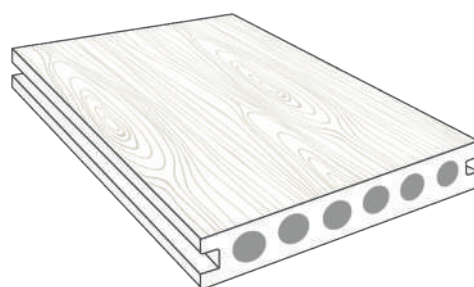

Terrasse DUOstyle

En bois composite coextrudé

NOUVEAUTÉ

Les points forts !

- 1 lame, 2 couleurs !
- Longévité inégalée
- Lamé aspect bois en relief avec un effet brossé
- Faible dilatation
- Traité anti-UV
- Imputrescible
- Bois composite coextrudé de dernière génération
- Résistance accrue aux tâches et rayures

Caractéristiques techniques

- Longueur : 2900 mm
- Largeur : 138 mm
- Épaisseur : 23 mm
- Finition : aspect bois en relief avec un effet brossé
- Dilatation : 2 mm/m
- Entretien : Nettoyeur haute pression à 1 m minimum