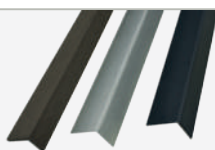

Coloris

GRIS ANTHRACITE
RECTO

WENGÉ
VERSO

Terrasse DUOstyle

En bois composite coextrudé

NOUVEAUTÉ

Accessoires

Cornière aluminium

- 30 x 48 x 2000 mm

LAMBOURDE COMPOSITE PLEINE

- 40 x 25 x 2900 mm

PLINTHE DE FINITION en bois composite coextrudé

- 10 x 71 x 2000 mm
- Coloris : wengé et gris anthracite

KIT DÉMARRAGE TORX

- 15 clips de départ inox + 15 visinox + 5 mèches acier + 3 emboutsrallongés