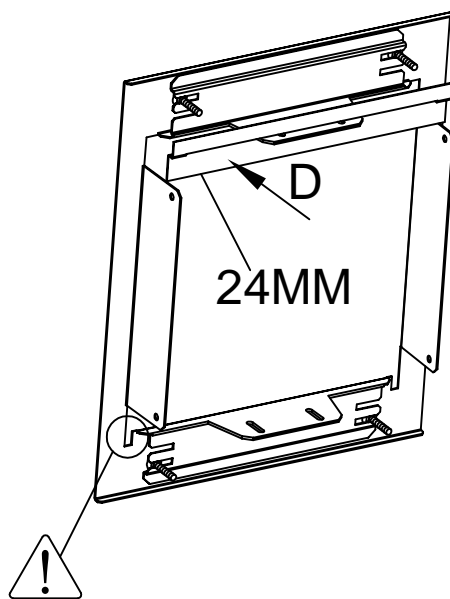

5MM(min)~25MM(max)

A		1
B		1
C		1
D		1
R	 M6*20	4
S	 M6*35	4

T	 M6	4
V	 M5*10	8
W	 M5*20	4
X		4
Y		12
Z	 M5	8

1

2

BURG WATCHER
[Uniquement avec
ouverture horizontale]

**DECAYEUX
DIALL**

RENZ

RENZ

BURG WATCHER

BURG WATCHER
size:H310×W280mm
[Uniquement avec
ouverture horizontale]

**DECAYEUX
DIAL**
size:H300×W302mm

RENZ
size:H285×W285mm