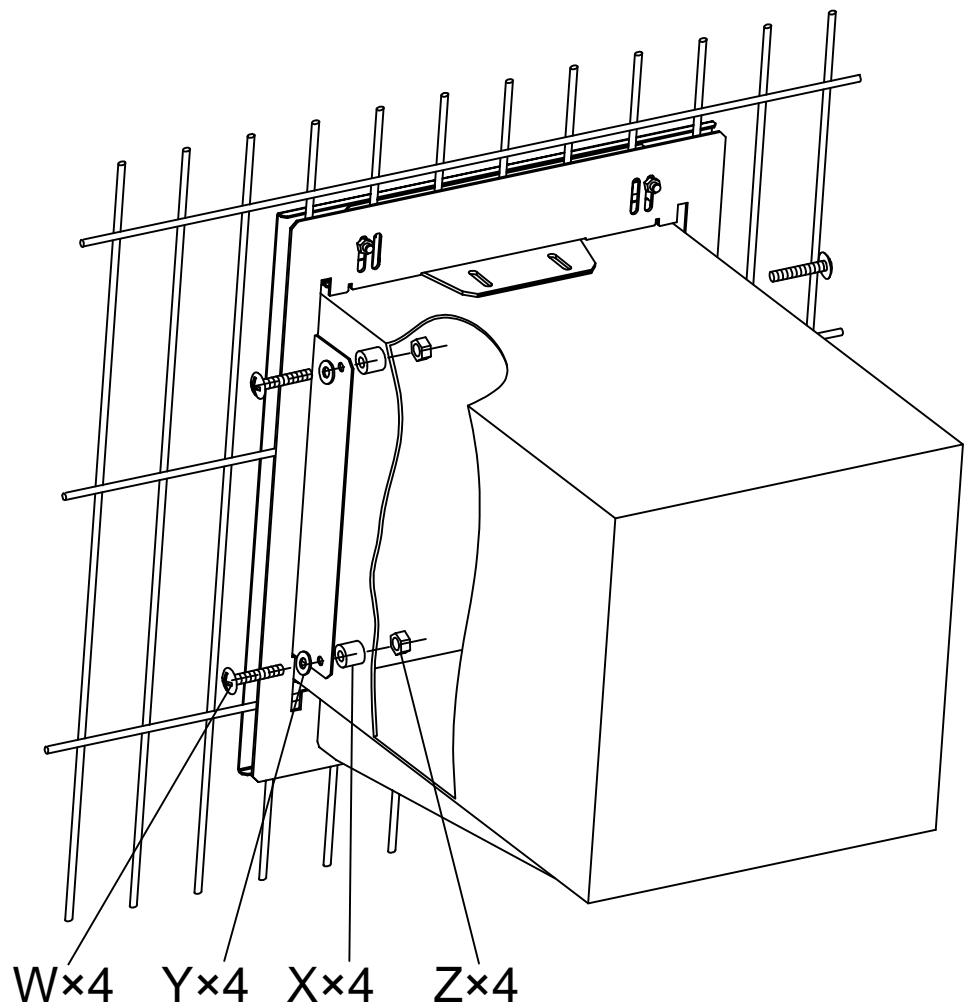

5MM(min)~25MM(max)

A		1
B		1
C		1
D		1
R	 M6*20	4
S	 M6*35	4

T	 M6	4
V	 M5*10	8
W	 M5*20	4
X		4
Y		12
Z	 M5	8

1

2

BURG WATCHER
[Uniquement avec
ouverture horizontale]

**DECAYEUX
DIALL**

RENZ

RENZ

BURG WATCHER

BURG WATCHER
size:H310×W280mm
[Uniquement avec
ouverture horizontale]

**DECAYEUX
DIAL**
size:H300×W302mm

RENZ
size:H285×W285mm