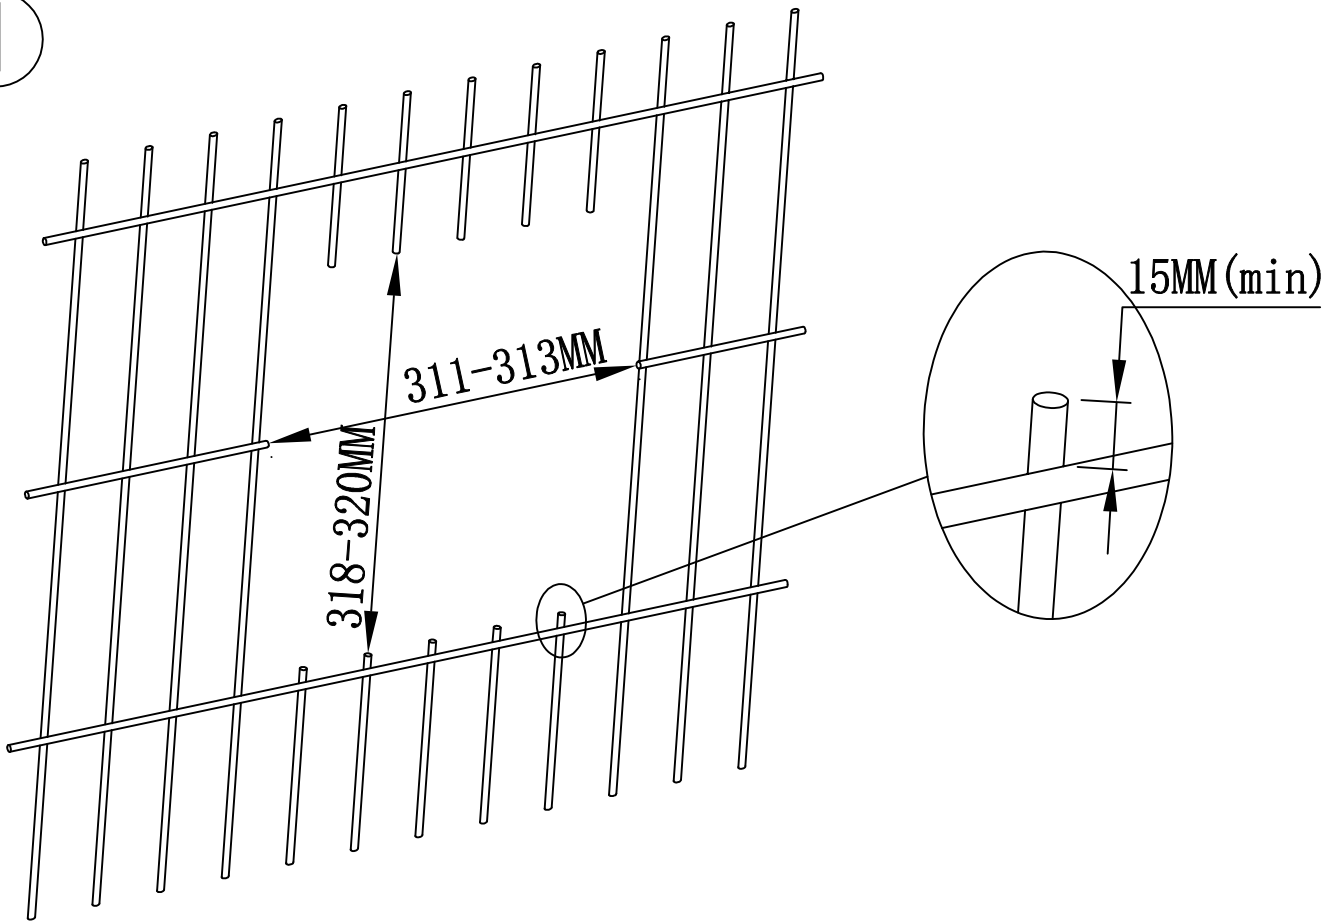

5MM(min)~25MM(max)

A		1
B		1
C		1
D		1
R	 M6*20	4
S	 M6*35	4

T	 M6	4
V	 M5*10	8
W	 M5*20	4
X		4
Y		12
Z	 M5	8

1

2

BURG WATCHER
[Uniquement avec
ouverture horizontale]

**DECAYEUX
DIALL**

RENZ

3

4

5

6

7

8

DECAYEUX

DIALL

RENZ

BURG WATCHER

BURG WATCHER
size:H310×W280mm
[Uniquement avec
ouverture horizontale]

**DECAYEUX
DIAL**
size:H300×W302mm

RENZ
size:H285×W285mm