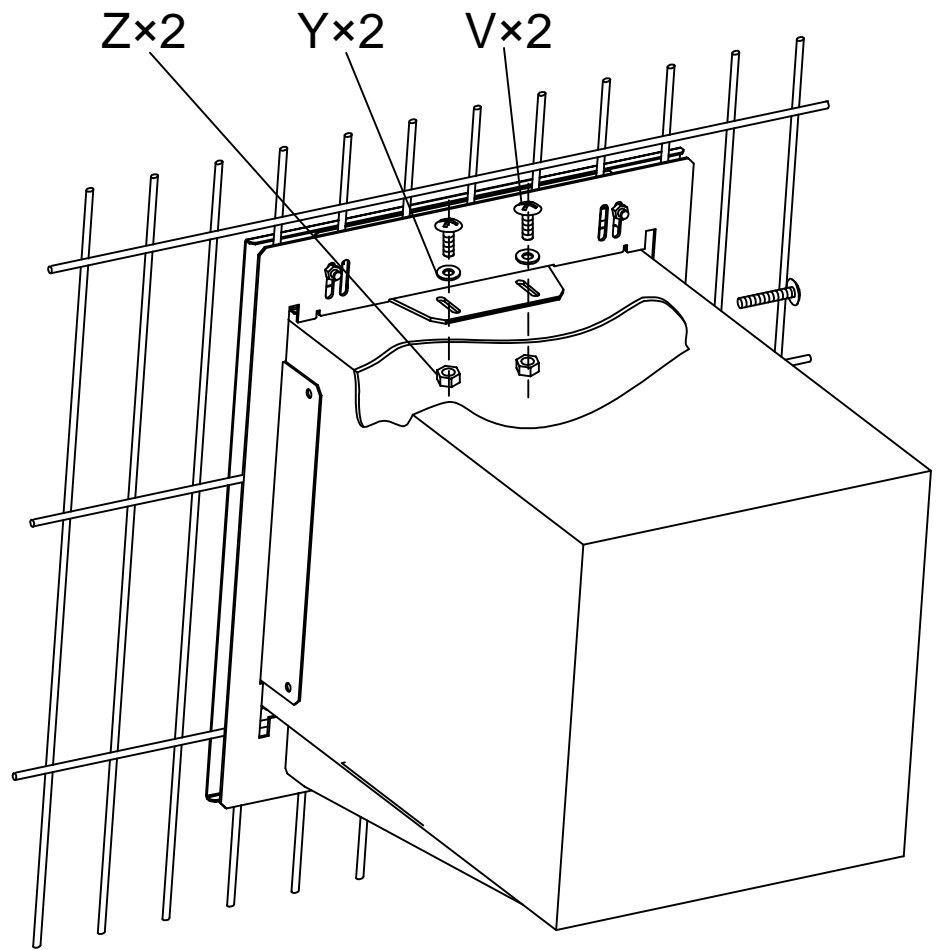

5MM(min)~25MM(max)

A		1
B		1
C		1
D		1
R	 M6*20	4
S	 M6*35	4

T	 M6	4
V	 M5*10	8
W	 M5*20	4
X		4
Y		12
Z	 M5	8

1

2

BURG WATCHER
[Uniquement avec
ouverture horizontale]

**DECAYEUX
DIALL**

RENZ

RENZ

BURG WATCHER

BURG WATCHER
size:H310×W280mm
[Uniquement avec
ouverture horizontale]

**DECAYEUX
DIAL**
size:H300×W302mm

RENZ
size:H285×W285mm