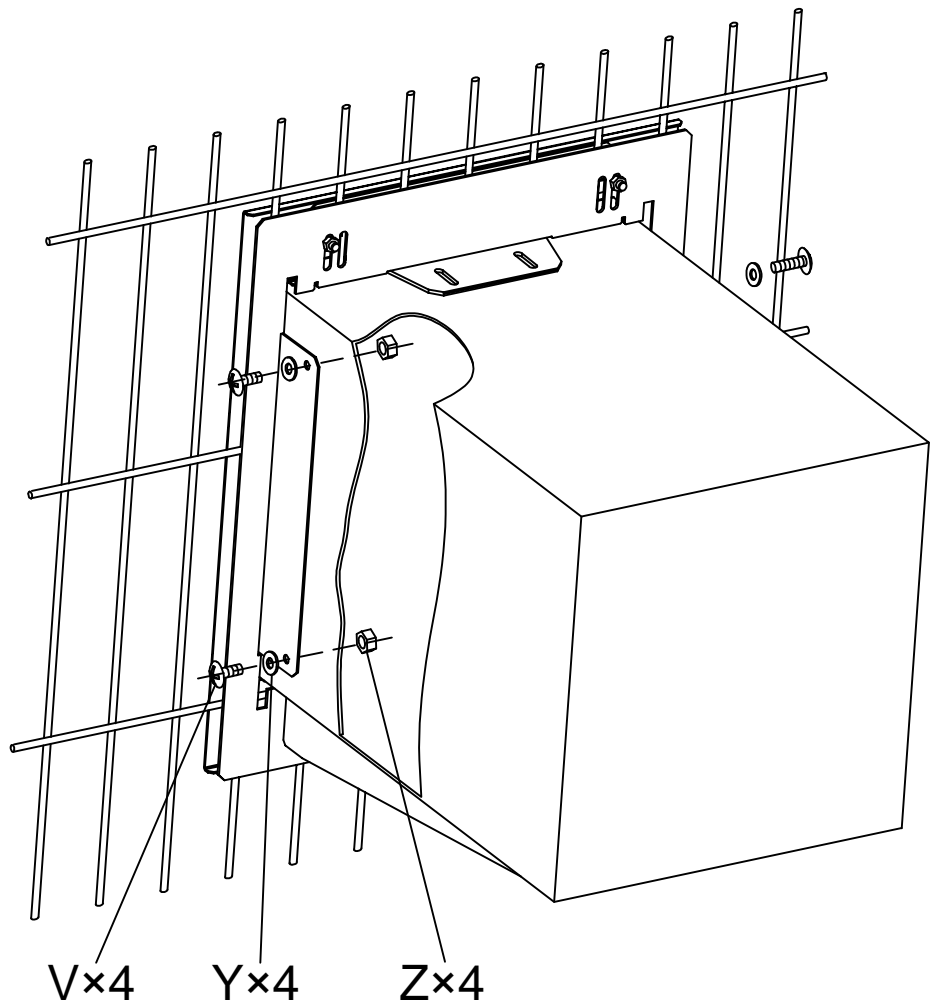

5MM(min)~25MM(max)

A		1
B		1
C		1
D		1
R	 M6*20	4
S	 M6*35	4

T	 M6	4
V	 M5*10	8
W	 M5*20	4
X		4
Y		12
Z	 M5	8

1

2

BURG WATCHER
[Uniquement avec
ouverture horizontale]

**DECAYEUX
DIALL**

RENZ

RENZ

BURG WATCHER

BURG WATCHER
size:H310×W280mm
[Uniquement avec
ouverture horizontale]

**DECAYEUX
DIAL**
size:H300×W302mm

RENZ
size:H285×W285mm