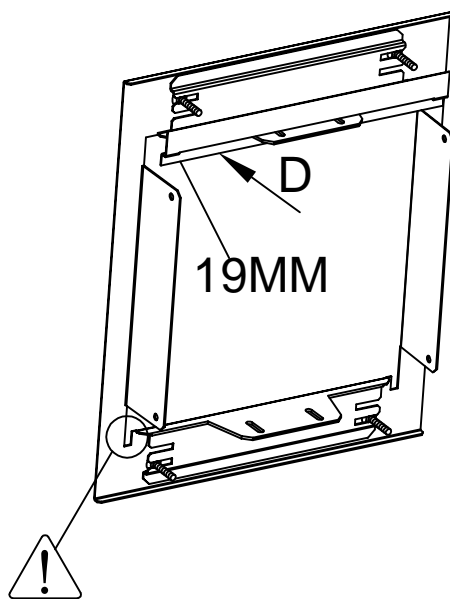

5MM(min)~25MM(max)

A		1
B		1
C		1
D		1
R	 M6*20	4
S	 M6*35	4

T	 M6	4
V	 M5*10	8
W	 M5*20	4
X		4
Y		12
Z	 M5	8

1

2

BURG WATCHER
[Uniquement avec
ouverture horizontale]

**DECAYEUX
DIALL**

RENZ

3

4

5

6

7

8

DECAYEUX

DIALL

RENZ

BURG WATCHER

BURG WATCHER
size:H310×W280mm
[Uniquement avec
ouverture horizontale]

**DECAYEUX
DIAL**
size:H300×W302mm

RENZ
size:H285×W285mm