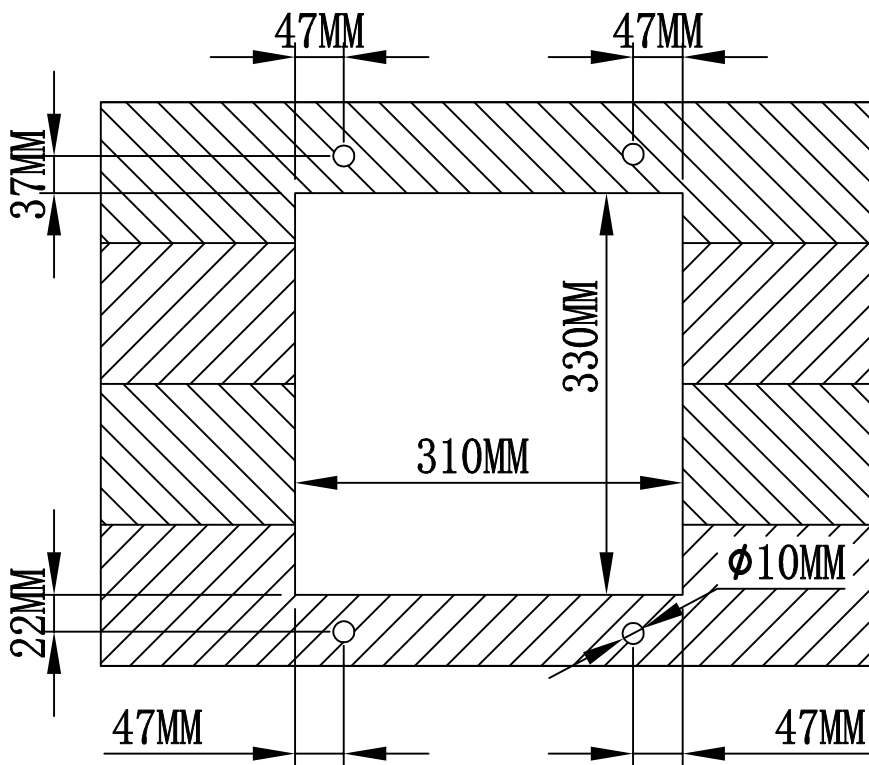

5MM(min)~25MM(max)

A		1
B		1
C		1
D		1
R	 M6*20	4
S	 M6*35	4

T	 M6	4
V	 M5*10	8
W	 M5*20	4
X		4
Y		12
Z	 M5	8

1

2

BURG WATCHER
[Uniquement avec
ouverture horizontale]

**DECAYEUX
DIALL**

RENZ

3

4

5

6

7

8

DECAYEUX

DIALL

RENZ

BURG WATCHER

BURG WATCHER
size:H310×W280mm
[Uniquement avec
ouverture horizontale]

**DECAYEUX
DIAL**
size:H300×W302mm

RENZ
size:H285×W285mm