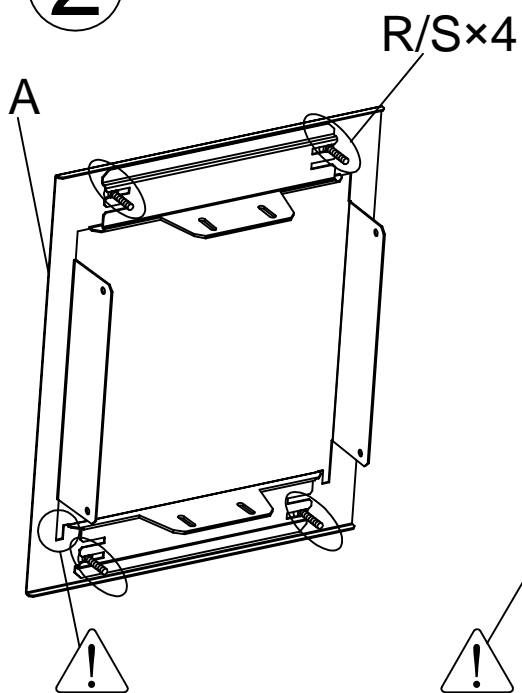

5MM(min)~25MM(max)

A		1
B		1
C		1
D		1
R	 M6*20	4
S	 M6*35	4

T	 M6	4
V	 M5*10	8
W	 M5*20	4
X		4
Y		12
Z	 M5	8

1

2

BURG WATCHER
[Uniquement avec
ouverture horizontale]

**DECAYEUX
DIALL**

RENZ

RENZ

BURG WATCHER

BURG WATCHER
size:H310×W280mm
[Uniquement avec
ouverture horizontale]

**DECAYEUX
DIAL**
size:H300×W302mm

RENZ
size:H285×W285mm