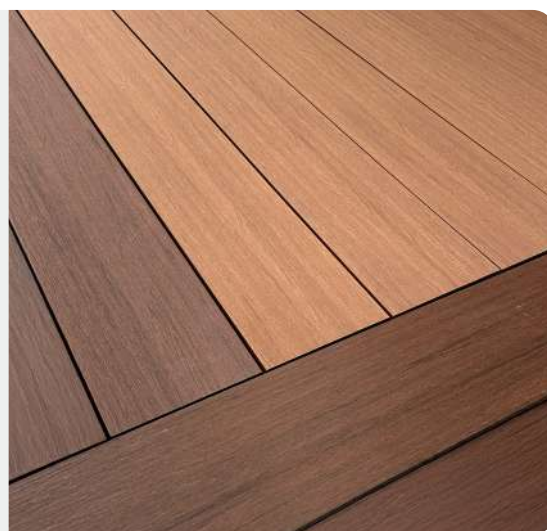

LES COLORIS