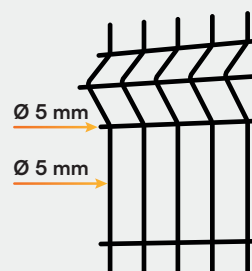

Clôture rigide ProMAX

Avec poteaux à encoches

Les plus !

- Robuste
- Galvanisée à froid
- Technologie de peinture par poudrage électrostatique
- Facile et rapide à poser
- Occultable

Caractéristiques techniques

* Distance 50 mm entre fils verticaux

Coloris

Clôture rigide ProMAX

Avec poteaux à encoches

POTEAUX DC60

- Section : 50 x 65 mm
- Épaisseur : 1,2 mm
- Entraxe poteaux : 2540 mm (+/- 10 mm)
- Poteau acier thermolaqué avec galvanisation à chaud

Hauteur	Type	Poids (kg)
1m05	Platine soudée	3,20
1m25		3,95
1m40		3,39
1m60	À sceller	3,87
1m90		4,59
2m20		5,32

POTEAUX DC90

- Section : 68 x 90 mm
- Épaisseur : 1,2 mm
- Entraxe poteaux : 2550 mm (+/- 10 mm)
- Poteau acier thermolaqué avec galvanisation à chaud
- Idéal pour la pose de soubassement béton (2530 mm)
- Recommandés pour la pose de brise-vue et kits d'occultation en bois composite Redcinha®-Delclo®

Hauteur	Type	Poids (kg)
1m55	Platine soudée	5,12
1m60		5,28
1m90		6,27
2m20	À sceller	7,26
2m50		8,25
2m80		9,24

Accessoires

Soubassement béton à rebord

- Longueur : 2530 mm
- Hauteur : 250 mm ou 500 mm
- Largeur : 38 à 40 mm
- Coloris : gris béton